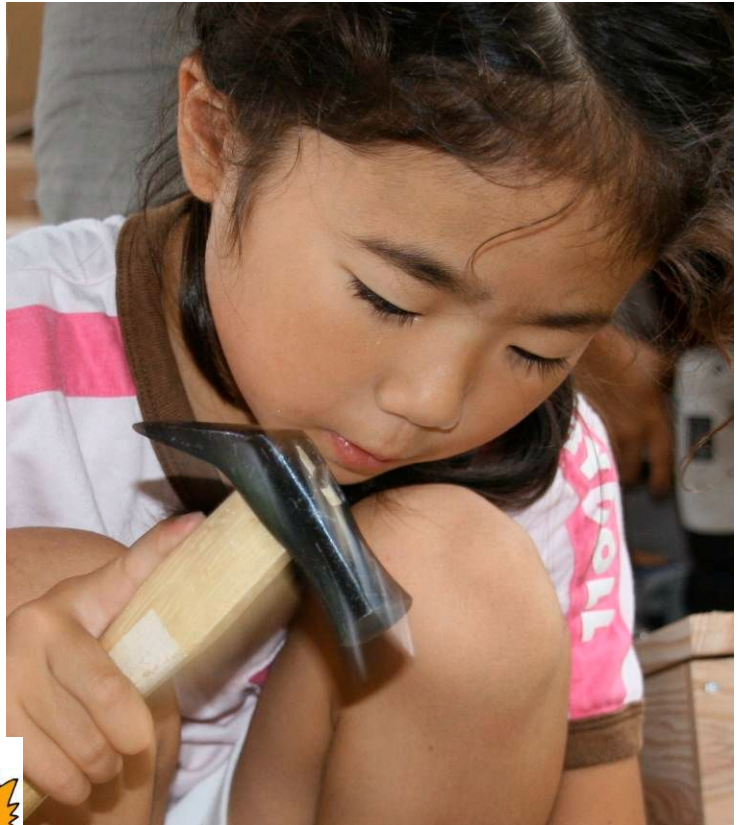

2010

おもちゃづくり教室 & 幼児教室

北九州子どもの村小学校は、体験学習を中心とした私立の小学校です。たくさん手や体を使うだけでなく、自分で調べたり考えて、楽しく生き生きと学びます。そんな学校で、おもちゃづくりなどを楽しみませんか。

楽しいおもちゃをつくらう！

◆ 9月26日(日)

ワクワク楽しい「イライラ棒」

◆ 10月31日(日)

まわる電池のおもちゃ

◆ 11月28日(日)

パチンコ台(木工)

- ・時間：11:30～3:00（昼食あり）
- ・場所：北九州子どもの村小学校
- ・参加費：各回1200円
（昼食代、材料費、保険料含む）
1回のみ参加もできます。
- ・対象：年長～小学4年生
（定員20名）
- ・送迎バスがでます。
（小倉駅—企救丘駅—学校間）
- ・申込・お問い合わせは学校まで